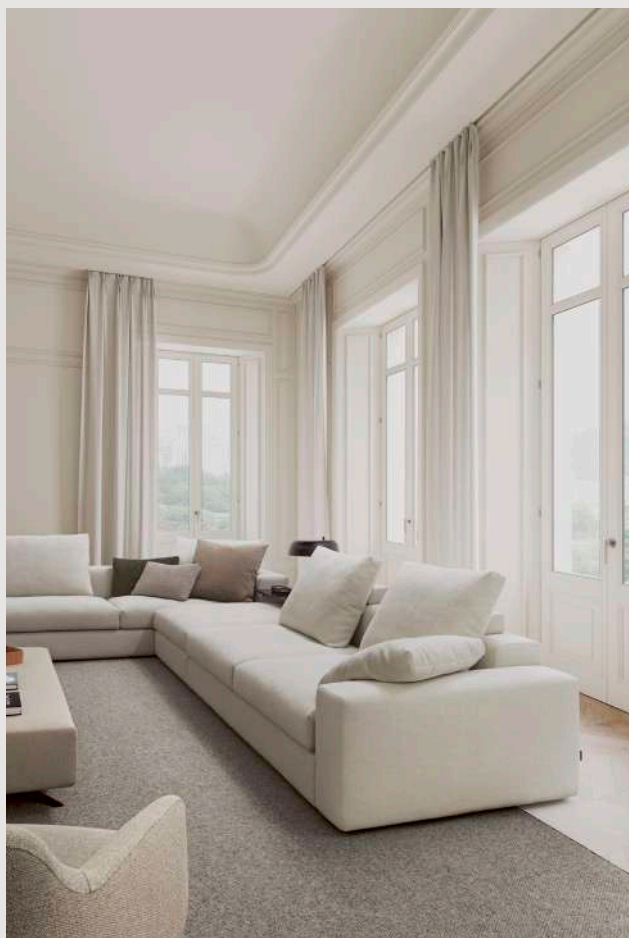

Calm es una propuesta que cumple el papel que hoy se le exige a un gran sofá en un salón, un elemento que sea protagonista del espacio, versátil, elegante, sin estridencias y que apetezca pasar horas y horas en él.

Calm is a proposal that fulfils the role that today is required of a large sofa in a living room, an element that is the protagonist of the space, versatile, elegant, without stridency and that makes you want to spend hours and hours on it.

Calm / 1 sofa 240 con 1 br , 2 pouf 107x107 , 1 sofa 240 brazo alto como respaldo . Oreta / butaca.

Estético y funcional, Calm es un sistema modular que parte de elementos con brazos , sin brazos y elementos terminales, con los que se pueden formar todo tipo de configuraciones, desde un sofa con dos brazos proporcionado y llamativo hasta esquineros de medidas infinitas.
Su punto fuerte es el confort con sus asientos con una sentada extrasoft, y sus cojines de respaldo en pluma y fibra al 50% con soporte en trapecio independiente , que permite al cliente situar el respaldo a su gusto de inclinación , disponibles con huecos entre ellos o a la medida del cojin de asiento.
Todo ello contribuye a crear una imagen de Calm como pieza especialmente elegante y de formas equilibradas.