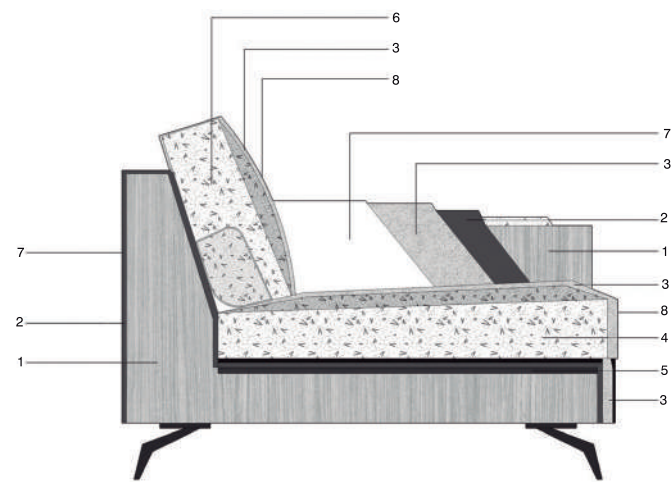

SECCIÓN MODELO :

1. 1: Estructura madera.
2. 2: Poliuretano (libre Cfc ´s) en estructura diferentes densidades superior a 30kg.
3. 3: Fibra Poliester.
4. 4: Poliuretano (libre Cfc ´s) asiento 35k HR diferentes durezas.
5. 5: Suspension mediante cinchas 80 mm entrecruzadas
6. 6: Poliuretano (libre Cfc ´s) respaldo tacto super suave diferentes densidades.
7. 7: Forro estructura velour foamizado.
8. 8: Funda interior cojin asiento y respaldo en textil no tejido.

1. 1: Wooden structure.
2. 2: Polyurethane (Cfc-free) in different densities different densities higher than 30kg.
3. 3: Polyester fibre.
4. 4: Polyurethane (Cfc's free) seat 35k HR different hardnesses.
5. 5: Suspension by means of 80 mm webbing crisscrossed
6. 6: Polyurethane (CFC free) super soft touch backrest. super soft touch, different densities.
7. 7: Foamised velour structure lining.
8. 8: Inner cover seat and back cushion cover in non-woven textile..

Programa completo RAFT :

sofá con 2 brazos 28 cm (tres asientos) _ sofa 2 armrest 28 cm (three seats)

		longitud/length	266
		alto/high	97/83
		prof./depth	95

chaise longue brazo 28 cm _ chaise longue arm 28 cm

		longitud/length	108	98
		alto/high	97/83	97/83
		prof./depth	160	160

sofá con 2 brazos 28 cm _ sofa 2 armrest 28 cm

		longitud/length	236	216	196	176
		alto/high	97/83	97/83	97/83	97/83
		prof./depth	95	95	95	95

sofá con 1 brazo 28 cm _ sofa 1 armrest 28 cm

		(tres asientos)					
		longitud/length	238	208	188	168	148
		alto/high	97/83	97/83	97/83	97/83	97/83
		prof./depth	95	95	95	95	95

sofá con 2 brazos 18 cm (tres asientos) _ sofa 2 armrest 18 cm (three seats)

		longitud/length	246
		alto/high	97/83
		prof./depth	95

chaise longue brazo 18 cm _ chaise longue arm 18 cm

		longitud/length	98	88
		alto/high	97/83	97/83
		prof./depth	160	160

sofá con 2 brazos 18 cm _ sofa 2 armrest 18 cm

		longitud/length	216	196	176	146
		alto/high	97/83	97/83	97/83	97/83
		prof./depth	95	95	95	95

sofá con 1 brazo 18 cm _ sofa 1 armrest 18 cm

		(tres asientos)					
		longitud/length	228	198	178	158	138
		alto/high	97/83	97/83	97/83	97/83	97/83
		prof./depth	95	95	95	95	95

pouff _ pouff

		longitud/length	70
		alto/high	43
		prof./depth	70